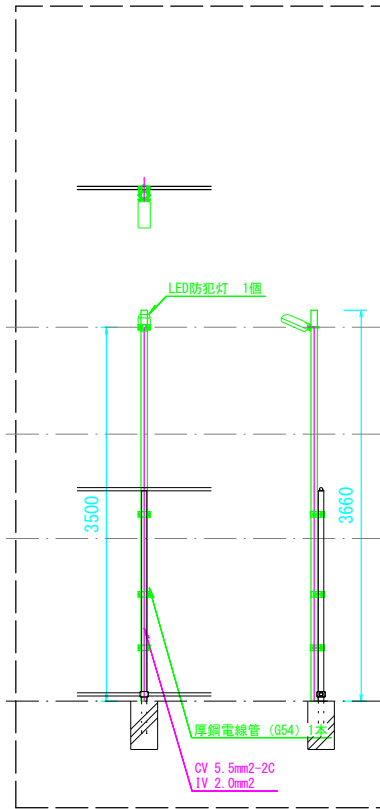

A 矢視

B 矢視

C 矢視

凡例

	: 既設
	: 新設
	: 電線・ケーブル (低圧)
	: 通信ケーブル (同軸ケーブル)
	: 既設 (太陽光パネル)
	: 既設 (埋設)

図番	4	図面総数	7	縮尺	NTS
図名	配管図 (新設)				
工事名	R3 企総管 マリンピア沖洲太陽光発電所 防犯対策工事				
発注者	徳島県企業局				

C1~C3参考図 (図例はC1)

C4, C5参考図

L1~L4参考図

参考図 (A1~A2間)

※ネットワークカメラ及びイーサネット同軸変換器は、カメラハウジング内に収めること。

凡例

— (black)	: 既設
— (green)	: 新設
— (magenta)	: 電線・ケーブル (低圧)
— (red)	: 通信ケーブル (同軸ケーブル)
— (orange)	: 通信ケーブル (LANケーブル)
— (grey)	: 既設 (太陽光パネル)

図番	5	図番	7	縮尺	NTS
図名	据付参考図 (新設)				
工事名	R3企総管 マリンピア沖洲太陽光発電所 防犯対策工事				
発注者	徳島県企業局				