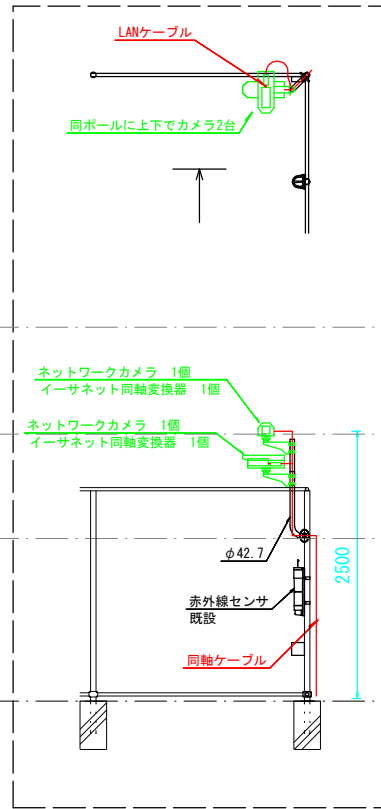

凡例

-  : 既設
-  : 新設
-  : 電線・ケーブル (低圧)
-  : 通信ケーブル (同軸ケーブル)
-  : 通信ケーブル (LANケーブル)
-  : 既設 (太陽光パネル)
-  : 既設 (埋設)

図番	2	図面総数	7	縮尺	1/700
図名	マリンピア沖洲太陽光発電所 全体平面図 (新設)				
工事名	R3企総管 マリンピア沖洲太陽光発電所 防犯対策工事				
発注者	徳島県企業局				

表 新設区間

線種	自	至	備考
LANケーブル	スイッチHUB	屋外ドーム型ネットワークカメラ (D1)	
同軸ケーブル	同軸PoE延長器	各屋外固定型ネットワークカメラ (C1~C5)	図番5参照
CV5.5sq-2C	分電盤	各LED防犯灯 (L1~L4)	図番5参照
IV 1.6mm	分電盤	各LED防犯灯 (L1~L4)	図番5参照

図番	3	図面総数	7	縮尺	NTS
図名	配線図 (新設)				
工事名	R3企総管 マリンピア沖洲太陽光発電所 防犯対策工事				
発注者	徳島県企業局				

A 矢視

B 矢視

C 矢視

凡例

	: 既設
	: 新設
	: 電線・ケーブル (低圧)
	: 通信ケーブル (同軸ケーブル)
	: 既設 (太陽光パネル)
	: 既設 (埋設)

図番	4	図面総数	7	縮尺	NTS
図名	配管図 (新設)				
工事名	R3 企総管 マリンピア沖洲太陽光発電所 防犯対策工事				
発注者	徳島県企業局				

C1~C3参考図 (図例はC1)

C4, C5参考図

L1~L4参考図

参考図 (A1~A2間)

※ネットワークカメラ及びイーサネット同軸変換器は、カメラハウジング内に収めること。

凡例

— (black)	: 既設
— (green)	: 新設
— (magenta)	: 電線・ケーブル (低圧)
— (red)	: 通信ケーブル (同軸ケーブル)
— (orange)	: 通信ケーブル (LANケーブル)
— (grey)	: 既設 (太陽光パネル)

図番	5	図番	7	縮尺	NTS
図名	据付参考図 (新設)				
工事名	R3企総管 マリンピア沖洲太陽光発電所 防犯対策工事				
発注者	徳島県企業局				