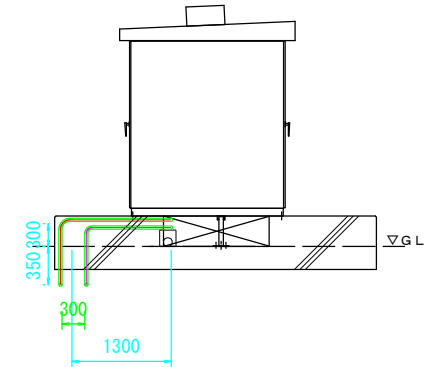

凡例

-  : 既設
-  : 新設
-  : 電線・ケーブル (低圧)
-  : 通信ケーブル (同軸ケーブル)
-  : 通信ケーブル (LANケーブル)
-  : 既設 (太陽光パネル)
-  : 既設 (埋設)

図番	2	図面総数	7	縮尺	1/700
図名	マリンピア沖洲太陽光発電所 全体平面図 (新設)				
工事名	R3企総管 マリンピア沖洲太陽光発電所 防犯対策工事				
発注者	徳島県企業局				

A 矢視

B 矢視

C 矢視

凡例

	: 既設
	: 新設
	: 電線・ケーブル (低圧)
	: 通信ケーブル (同軸ケーブル)
	: 既設 (太陽光パネル)
	: 既設 (埋設)

図番	4	図面総数	7	縮尺	NTS
図名	配管図 (新設)				
工事名	R3 企総管 マリンピア沖洲太陽光発電所 防犯対策工事				
発注者	徳島県企業局				

C1~C3参考図 (図例はC1)

C4, C5参考図