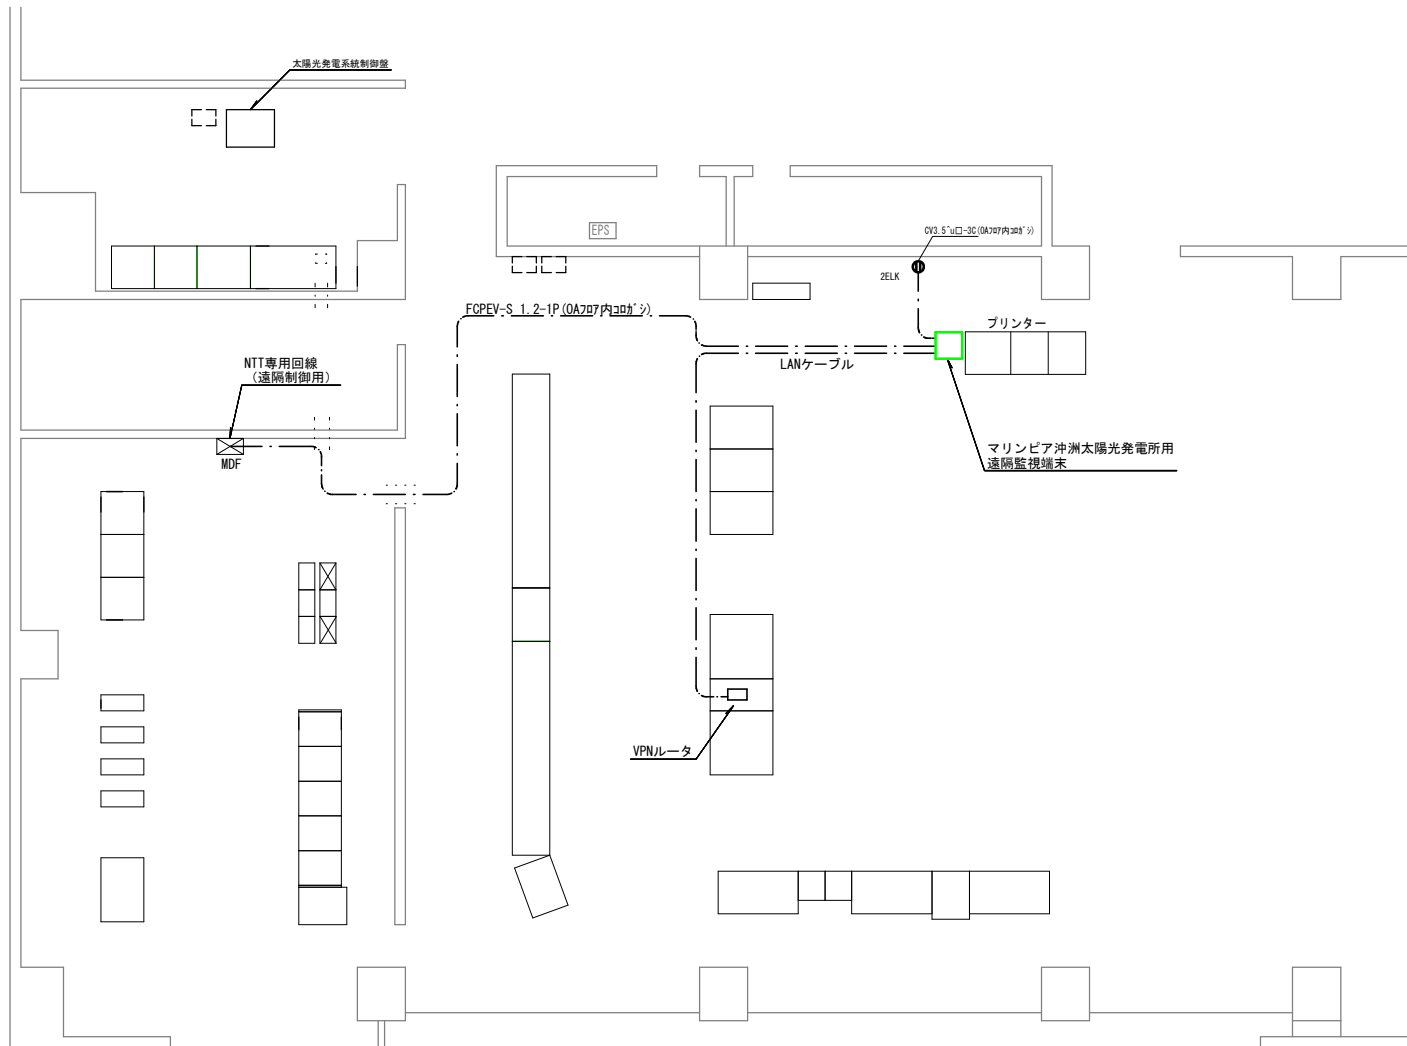

L1~L4参考図

参考図 (A1~A2間)

※ネットワークカメラ及びイーサネット同軸変換器は、カメラハウジング内に収めること。

凡例

— (black)	: 既設
— (green)	: 新設
— (magenta)	: 電線・ケーブル (低圧)
— (red)	: 通信ケーブル (同軸ケーブル)
— (orange)	: 通信ケーブル (LANケーブル)
— (grey)	: 既設 (太陽光パネル)

図番	5	図番	7	縮尺	NTS
図名	据付参考図 (新設)				
工事名	R3企総管 マリンピア沖洲太陽光発電所 防犯対策工事				
発注者	徳島県企業局				