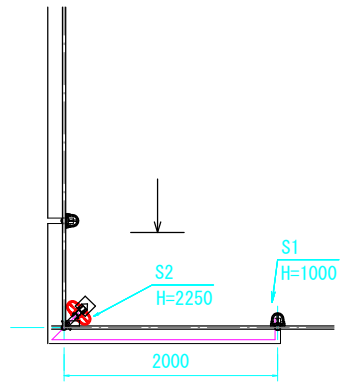

C1参考図（撤去）

C2参考図（撤去）

C3参考図（撤去）

C4, C5参考図（撤去）

凡例

	: 既設
	: 撤去
	: 撤去（通信ケーブル：CPEV 0.9mm-2P）

図番	7	図番	7	縮尺	NTS
図名	既設参考図（撤去）				
工事名	R3企総管 マリンピア沖洲太陽光発電所 防犯対策工事				
発注者	徳島県企業局