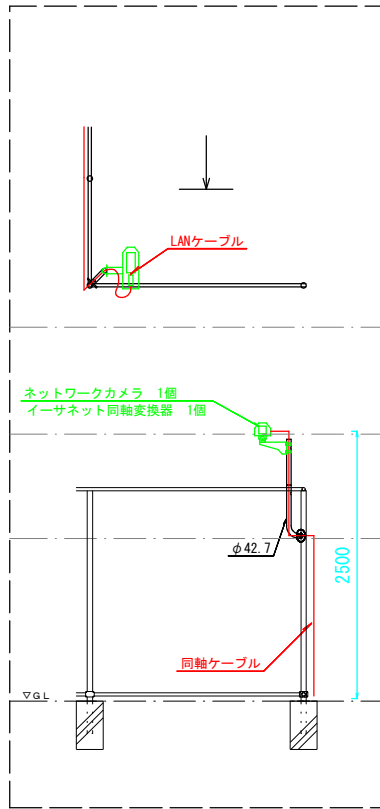

凡例

-  : 既設
-  : 新設
-  : 電線・ケーブル (低圧)
-  : 通信ケーブル (同軸ケーブル)
-  : 通信ケーブル (LANケーブル)
-  : 既設 (太陽光パネル)
-  : 既設 (埋設)

図番	2	図面総数	7	縮尺	1/700
図名	マリンピア沖洲太陽光発電所 全体平面図 (新設)				
工事名	R3企総管 マリンピア沖洲太陽光発電所 防犯対策工事				
発注者	徳島県企業局				

A 矢視

B 矢視

C 矢視

凡例

	: 既設
	: 新設
	: 電線・ケーブル (低圧)
	: 通信ケーブル (同軸ケーブル)
	: 既設 (太陽光パネル)
	: 既設 (埋設)

図番	4	図面総数	7	縮尺	NTS
図名	配管図 (新設)				
工事名	R3 企総管 マリンピア沖洲太陽光発電所 防犯対策工事				
発注者	徳島県企業局				

C1~C3参考図 (図例はC1)

C4, C5参考図

L1~L4参考図

参考図 (A1~A2間)

※ネットワークカメラ及びイーサネット同軸変換器は、カメラハウジング内に収めること。

凡例

— (black)	: 既設
— (green)	: 新設
— (magenta)	: 電線・ケーブル (低圧)
— (red)	: 通信ケーブル (同軸ケーブル)
— (orange)	: 通信ケーブル (LANケーブル)
— (grey)	: 既設 (太陽光パネル)

図番	5	図番	7	縮尺	NTS
図名	据付参考図 (新設)				
工事名	R3企総管 マリンピア沖洲太陽光発電所 防犯対策工事				
発注者	徳島県企業局				