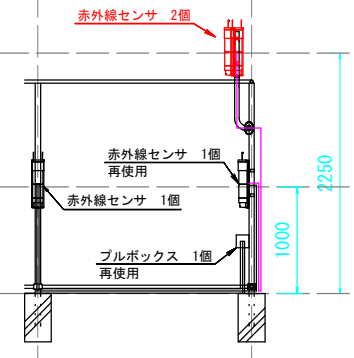

A 矢視

B 矢視

C 矢視

凡例

	: 既設
	: 新設
	: 電線・ケーブル (低圧)
	: 通信ケーブル (同軸ケーブル)
	: 既設 (太陽光パネル)
	: 既設 (埋設)

図番	4	図面総数	7	縮尺	NTS
図名	配管図 (新設)				
工事名	R3 企総管 マリンピア沖洲太陽光発電所 防犯対策工事				
発注者	徳島県企業局				

C1~C3参考図 (図例はC1)

C4, C5参考図

L1~L4参考図

参考図 (A1~A2間)

※ネットワークカメラ及びイーサネット同軸変換器は、カメラハウジング内に収めること。

凡例

— (black)	: 既設
— (green)	: 新設
— (magenta)	: 電線・ケーブル (低圧)
— (red)	: 通信ケーブル (同軸ケーブル)
— (orange)	: 通信ケーブル (LANケーブル)
— (grey)	: 既設 (太陽光パネル)

図番	5	図番	7	縮尺	NTS
図名	据付参考図 (新設)				
工事名	R3企総管 マリンピア沖洲太陽光発電所 防犯対策工事				
発注者	徳島県企業局				

総合管理推進センター 3階

凡例

	: 既設
	: 新設

遠隔監視端末 参考図

図番	6	図面総数	7	縮尺	NTS
図名	総合管理推進センター 3階 平面図				
工事名	R3企総管 マリンピア沖洲太陽光発電所 防犯対策工事				
発注者	徳島県企業局				

C1参考図（撤去）

C2参考図（撤去）

C3参考図（撤去）

C4, C5参考図（撤去）

凡例

	: 既設
	: 撤去
	: 撤去（通信ケーブル：CPEV 0.9mm-2P）

図番	7	図番	7	縮尺	NTS
図名	既設参考図（撤去）				
工事名	R3企総管 マリンピア沖洲太陽光発電所 防犯対策工事				
発注者	徳島県企業局				