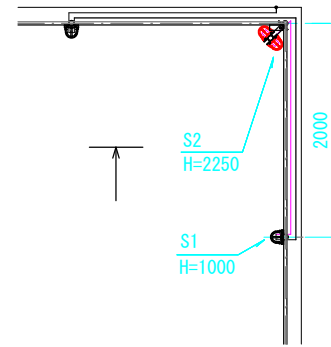

総合管理推進センター 3階

凡例

	: 既設
	: 新設

遠隔監視端末 参考図

図番	6	図面総数	7	縮尺	NTS
図名	総合管理推進センター 3階 平面図				
工事名	R3企総管 マリンピア沖洲太陽光発電所 防犯対策工事				
発注者	徳島県企業局				

C1参考図（撤去）

C2参考図（撤去）

C3参考図（撤去）

C4, C5参考図（撤去）

凡例

	: 既設
	: 撤去
	: 撤去（通信ケーブル：CPEV 0.9mm-2P）

図番	7	図番	7	縮尺	NTS
図名	既設参考図（撤去）				
工事名	R3企総管 マリンピア沖洲太陽光発電所 防犯対策工事				
発注者	徳島県企業局				