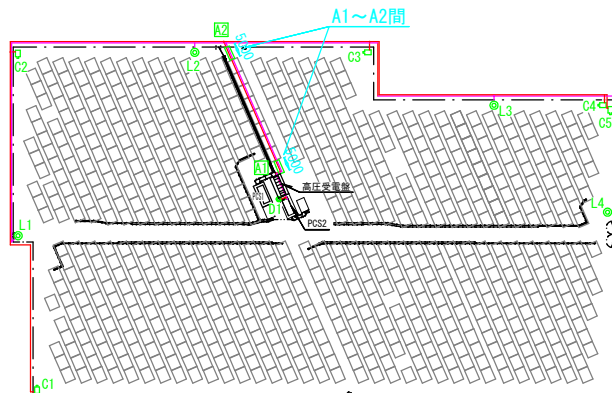

A 矢視

B 矢視

C 矢視

凡例

	: 既設
	: 新設
	: 電線・ケーブル (低圧)
	: 通信ケーブル (同軸ケーブル)
	: 既設 (太陽光パネル)
	: 既設 (埋設)

図番	4	図面総数	7	縮尺	NTS
図名	配管図 (新設)				
工事名	R3 企総管 マリンピア沖洲太陽光発電所 防犯対策工事				
発注者	徳島県企業局				

C1~C3参考図 (図例はC1)

C4, C5参考図

L1~L4参考図

参考図 (A1~A2間)

※ネットワークカメラ及びイーサネット同軸変換器は、カメラハウジング内に収めること。

凡例

— (black)	: 既設
— (green)	: 新設
— (magenta)	: 電線・ケーブル (低圧)
— (red)	: 通信ケーブル (同軸ケーブル)
— (orange)	: 通信ケーブル (LANケーブル)
— (grey)	: 既設 (太陽光パネル)

図番	5	図番	7	縮尺	NTS
図名	据付参考図 (新設)				
工事名	R3企総管 マリンピア沖洲太陽光発電所 防犯対策工事				
発注者	徳島県企業局				