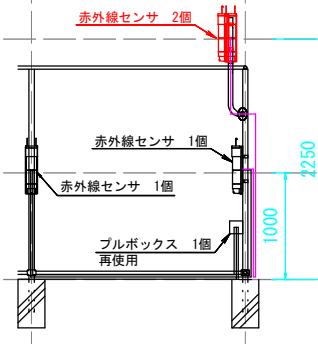

A 矢視

B 矢視

C 矢視

凡例

	: 既設
	: 新設
	: 電線・ケーブル (低圧)
	: 通信ケーブル (同軸ケーブル)
	: 既設 (太陽光パネル)
	: 既設 (埋設)

図番	4	図面総数	7	縮尺	NTS
図名	配管図 (新設)				
工事名	R3 企総管 マリンピア沖洲太陽光発電所 防犯対策工事				
発注者	徳島県企業局				

C1~C3参考図 (図例はC1)

C4, C5参考図

L1~L4参考図

参考図 (A1~A2間)

※ネットワークカメラ及びイーサネット同軸変換器は、カメラハウジング内に収めること。

凡例

— (black)	: 既設
— (green)	: 新設
— (magenta)	: 電線・ケーブル (低圧)
— (red)	: 通信ケーブル (同軸ケーブル)
— (orange)	: 通信ケーブル (LANケーブル)
— (grey)	: 既設 (太陽光パネル)

図番	5	図番	7	縮尺	NTS
図名	据付参考図 (新設)				
工事名	R3企総管 マリンピア沖洲太陽光発電所 防犯対策工事				
発注者	徳島県企業局				

総合管理推進センター 3階

凡例

	: 既設
	: 新設

遠隔監視端末 参考図

図番	6	図面総数	7	縮尺	NTS
図名	総合管理推進センター 3階 平面図				
工事名	R3企総管 マリンピア沖洲太陽光発電所 防犯対策工事				
発注者	徳島県企業局				

C1参考図（撤去）

C2参考図（撤去）

C3参考図（撤去）

C4, C5参考図（撤去）

凡例

	: 既設
	: 撤去
	: 撤去（通信ケーブル：CPEV 0.9mm-2P）

図番	7	図番	7	縮尺	NTS
図名	既設参考図（撤去）				
工事名	R3企総管 マリンピア沖洲太陽光発電所 防犯対策工事				
発注者	徳島県企業局				