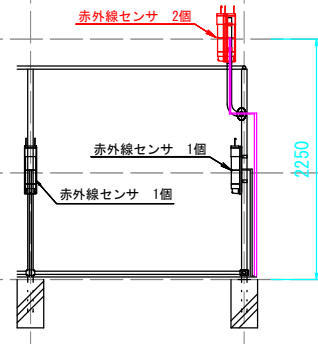

A 矢視

B 矢視

C 矢視

凡例

	: 既設
	: 新設
	: 電線・ケーブル (低圧)
	: 通信ケーブル (同軸ケーブル)
	: 既設 (太陽光パネル)
	: 既設 (埋設)

図番	4	図面総数	7	縮尺	NTS
図名	配管図 (新設)				
工事名	R3 企総管 マリンピア沖洲太陽光発電所 防犯対策工事				
発注者	徳島県企業局				

C1~C3参考図 (図例はC1)

C4, C5参考図

L1~L4参考図

参考図 (A1~A2間)

※ネットワークカメラ及びイーサネット同軸変換器は、カメラハウジング内に収めること。

凡例

— (black)	: 既設
— (green)	: 新設
— (magenta)	: 電線・ケーブル (低圧)
— (red)	: 通信ケーブル (同軸ケーブル)
— (orange)	: 通信ケーブル (LANケーブル)
— (grey)	: 既設 (太陽光パネル)

図番	5	図番	7	縮尺	NTS
図名	据付参考図 (新設)				
工事名	R3企総管 マリンピア沖洲太陽光発電所 防犯対策工事				
発注者	徳島県企業局				

総合管理推進センター 3階

凡例

	: 既設
	: 新設

遠隔監視端末 参考図

図番	6	図面総数	7	縮尺	NTS
図名	総合管理推進センター 3階 平面図				
工事名	R3企総管 マリンピア沖洲太陽光発電所 防犯対策工事				
発注者	徳島県企業局				

C1参考図（撤去）

C2参考図（撤去）

C3参考図（撤去）

C4, C5参考図（撤去）

凡例

	: 既設
	: 撤去
	: 撤去（通信ケーブル：CPEV 0.9mm-2P）

図番	7	図番	7	縮尺	NTS
図名	既設参考図（撤去）				
工事名	R3企総管 マリンピア沖洲太陽光発電所 防犯対策工事				
発注者	徳島県企業局				