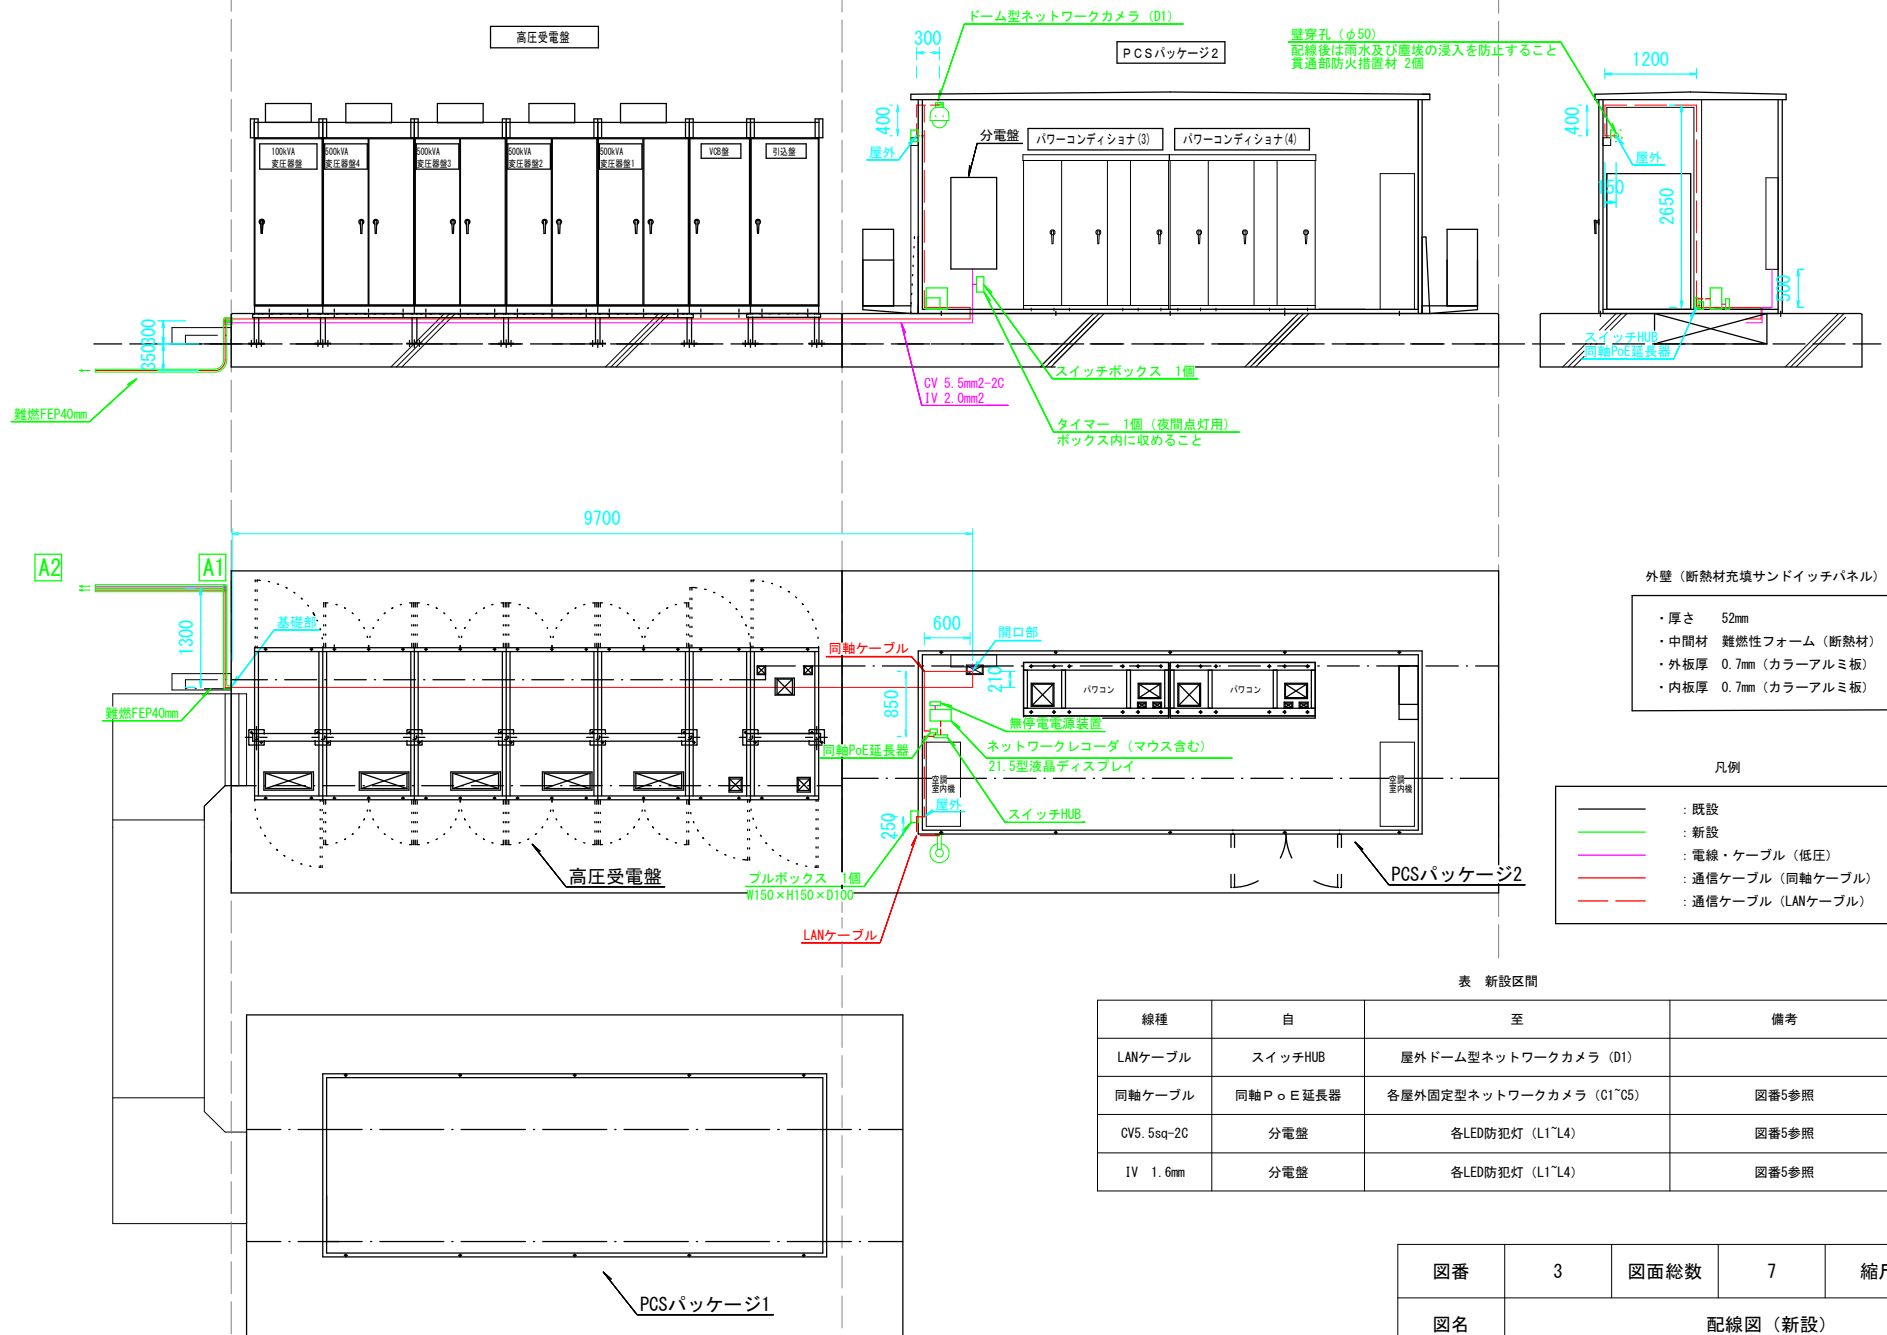

凡例

-  : 既設
-  : 新設
-  : 電線・ケーブル (低圧)
-  : 通信ケーブル (同軸ケーブル)
-  : 通信ケーブル (LANケーブル)
-  : 既設 (太陽光パネル)
-  : 既設 (埋設)

図番	2	図面総数	7	縮尺	1/700
図名	マリンピア沖洲太陽光発電所 全体平面図 (新設)				
工事名	R3企総管 マリンピア沖洲太陽光発電所 防犯対策工事				
発注者	徳島県企業局				