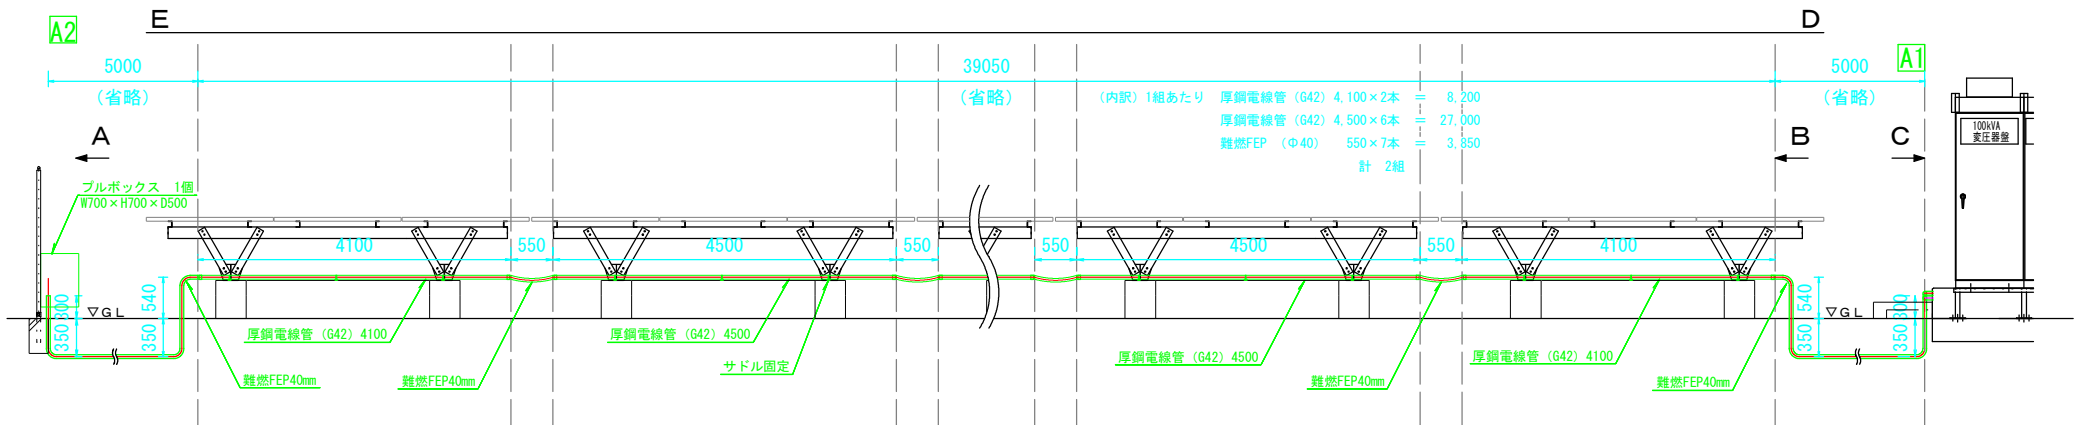

表 新設区間

線種	自	至	備考
LANケーブル	スイッチHUB	屋外ドーム型ネットワークカメラ (D1)	
同軸ケーブル	同軸PoE延長器	各屋外固定型ネットワークカメラ (C1~C5)	図番5参照
CV5.5sq-2C	分電盤	各LED防犯灯 (L1~L4)	図番5参照
IV 1.6mm	分電盤	各LED防犯灯 (L1~L4)	図番5参照

図番	3	図面総数	7	縮尺	NTS
図名	配線図 (新設)				
工事名	R3企総管 マリンピア沖洲太陽光発電所 防犯対策工事				
発注者	徳島県企業局				

A 矢視

B 矢視

C 矢視

凡例

	: 既設
	: 新設
	: 電線・ケーブル (低圧)
	: 通信ケーブル (同軸ケーブル)
	: 既設 (太陽光パネル)
	: 既設 (埋設)

図番	4	図面総数	7	縮尺	NTS
図名	配管図 (新設)				
工事名	R3 企総管 マリンピア沖洲太陽光発電所 防犯対策工事				
発注者	徳島県企業局				

C1~C3参考図 (図例はC1)

C4, C5参考図

L1~L4参考図

参考図 (A1~A2間)

※ネットワークカメラ及びイーサネット同軸変換器は、カメラハウジング内に収めること。

凡例

— (black)	: 既設
— (green)	: 新設
— (magenta)	: 電線・ケーブル (低圧)
— (red)	: 通信ケーブル (同軸ケーブル)
— (orange)	: 通信ケーブル (LANケーブル)
— (grey)	: 既設 (太陽光パネル)

図番	5	図番	7	縮尺	NTS
図名	据付参考図 (新設)				
工事名	R3企総管 マリンピア沖洲太陽光発電所 防犯対策工事				
発注者	徳島県企業局				