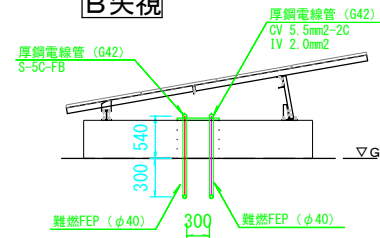

凡例

-  : 既設
-  : 新設
-  : 電線・ケーブル (低圧)
-  : 通信ケーブル (同軸ケーブル)
-  : 通信ケーブル (LANケーブル)
-  : 既設 (太陽光パネル)
-  : 既設 (埋設)

図番	2	図面総数	7	縮尺	1/700
図名	マリンピア沖洲太陽光発電所 全体平面図 (新設)				
工事名	R3企総管 マリンピア沖洲太陽光発電所 防犯対策工事				
発注者	徳島県企業局				

表 新設区間

線種	自	至	備考
LANケーブル	スイッチHUB	屋外ドーム型ネットワークカメラ (D1)	
同軸ケーブル	同軸PoE延長器	各屋外固定型ネットワークカメラ (C1~C5)	図番5参照
CV5.5sq-2C	分電盤	各LED防犯灯 (L1~L4)	図番5参照
IV 1.6mm	分電盤	各LED防犯灯 (L1~L4)	図番5参照

図番	3	図面総数	7	縮尺	NTS
図名	配線図 (新設)				
工事名	R3企総管 マリンピア沖洲太陽光発電所 防犯対策工事				
発注者	徳島県企業局				

A 矢視

B 矢視

C 矢視

凡例

	: 既設
	: 新設
	: 電線・ケーブル (低圧)
	: 通信ケーブル (同軸ケーブル)
	: 既設 (太陽光パネル)
	: 既設 (埋設)

図番	4	図面総数	7	縮尺	NTS
図名	配管図 (新設)				
工事名	R3 企総管 マリンピア沖洲太陽光発電所 防犯対策工事				
発注者	徳島県企業局				

C1~C3参考図 (図例はC1)

C4, C5参考図

L1~L4参考図

参考図 (A1~A2間)

※ネットワークカメラ及びイーサネット同軸変換器は、カメラハウジング内に収めること。

凡例

— (black)	: 既設
— (green)	: 新設
— (magenta)	: 電線・ケーブル (低圧)
— (red)	: 通信ケーブル (同軸ケーブル)
— (orange)	: 通信ケーブル (LANケーブル)
— (grey)	: 既設 (太陽光パネル)

図番	5	図番	7	縮尺	NTS
図名	据付参考図 (新設)				
工事名	R3企総管 マリンピア沖洲太陽光発電所 防犯対策工事				
発注者	徳島県企業局				