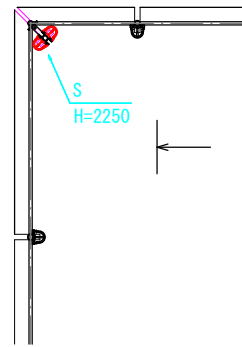

C1参考図（撤去）

C2参考図（撤去）

C3参考図（撤去）

C4, C5参考図（撤去）

凡例

	: 既設
	: 撤去
	: 撤去（通信ケーブル：CPEV 0.9mm-2P）

図番	7	図番	7	縮尺	NTS
図名	既設参考図（撤去）				
工事名	R3企総管 マリンピア沖洲太陽光発電所 防犯対策工事				
発注者	徳島県企業局