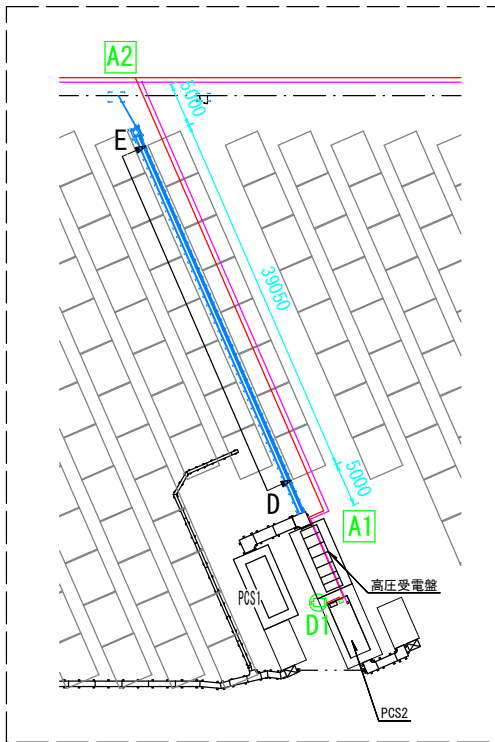

## 凡例

—	: 既設
—	: 新設
—	: 電線・ケーブル（低圧）
—	: 通信ケーブル（同軸ケーブル）
—	: 通信ケーブル（LANケーブル）

図番	1	図面総数	7	縮尺	NTS
図名	配線系統図（工事対象）				
工事名	R3企総管 マリンピア沖洲太陽光発電所 防犯対策工事				
発注者	徳島県企業局				

工事対象

-  : 屋外ドーム型ネットワークカメラ 1台 (D1)
-  : 屋外固定型ネットワークカメラ 5台 (C1~C5)
-  : LED防犯灯 4台 (L1~L4)
-  : 赤外線センサ (撤去) 8個 (各所2個ずつ)

凡例

-  : 既設
-  : 新設
-  : 電線・ケーブル (低圧)
-  : 通信ケーブル (同軸ケーブル)
-  : 通信ケーブル (LANケーブル)
-  : 既設 (太陽光パネル)
-  : 既設 (埋設)

図番	2	図面総数	7	縮尺	1/700
図名	マリンピア沖洲太陽光発電所 全体平面図 (新設)				
工事名	R3企総管 マリンピア沖洲太陽光発電所 防犯対策工事				
発注者	徳島県企業局				

A 矢視

B 矢視

C 矢視

凡例

	: 既設
	: 新設
	: 電線・ケーブル (低圧)
	: 通信ケーブル (同軸ケーブル)
	: 既設 (太陽光パネル)
	: 既設 (埋設)

図番	4	図面総数	7	縮尺	NTS
図名	配管図 (新設)				
工事名	R3 企総管 マリンピア沖洲太陽光発電所 防犯対策工事				
発注者	徳島県企業局				

C1~C3参考図 (図例はC1)

C4, C5参考図