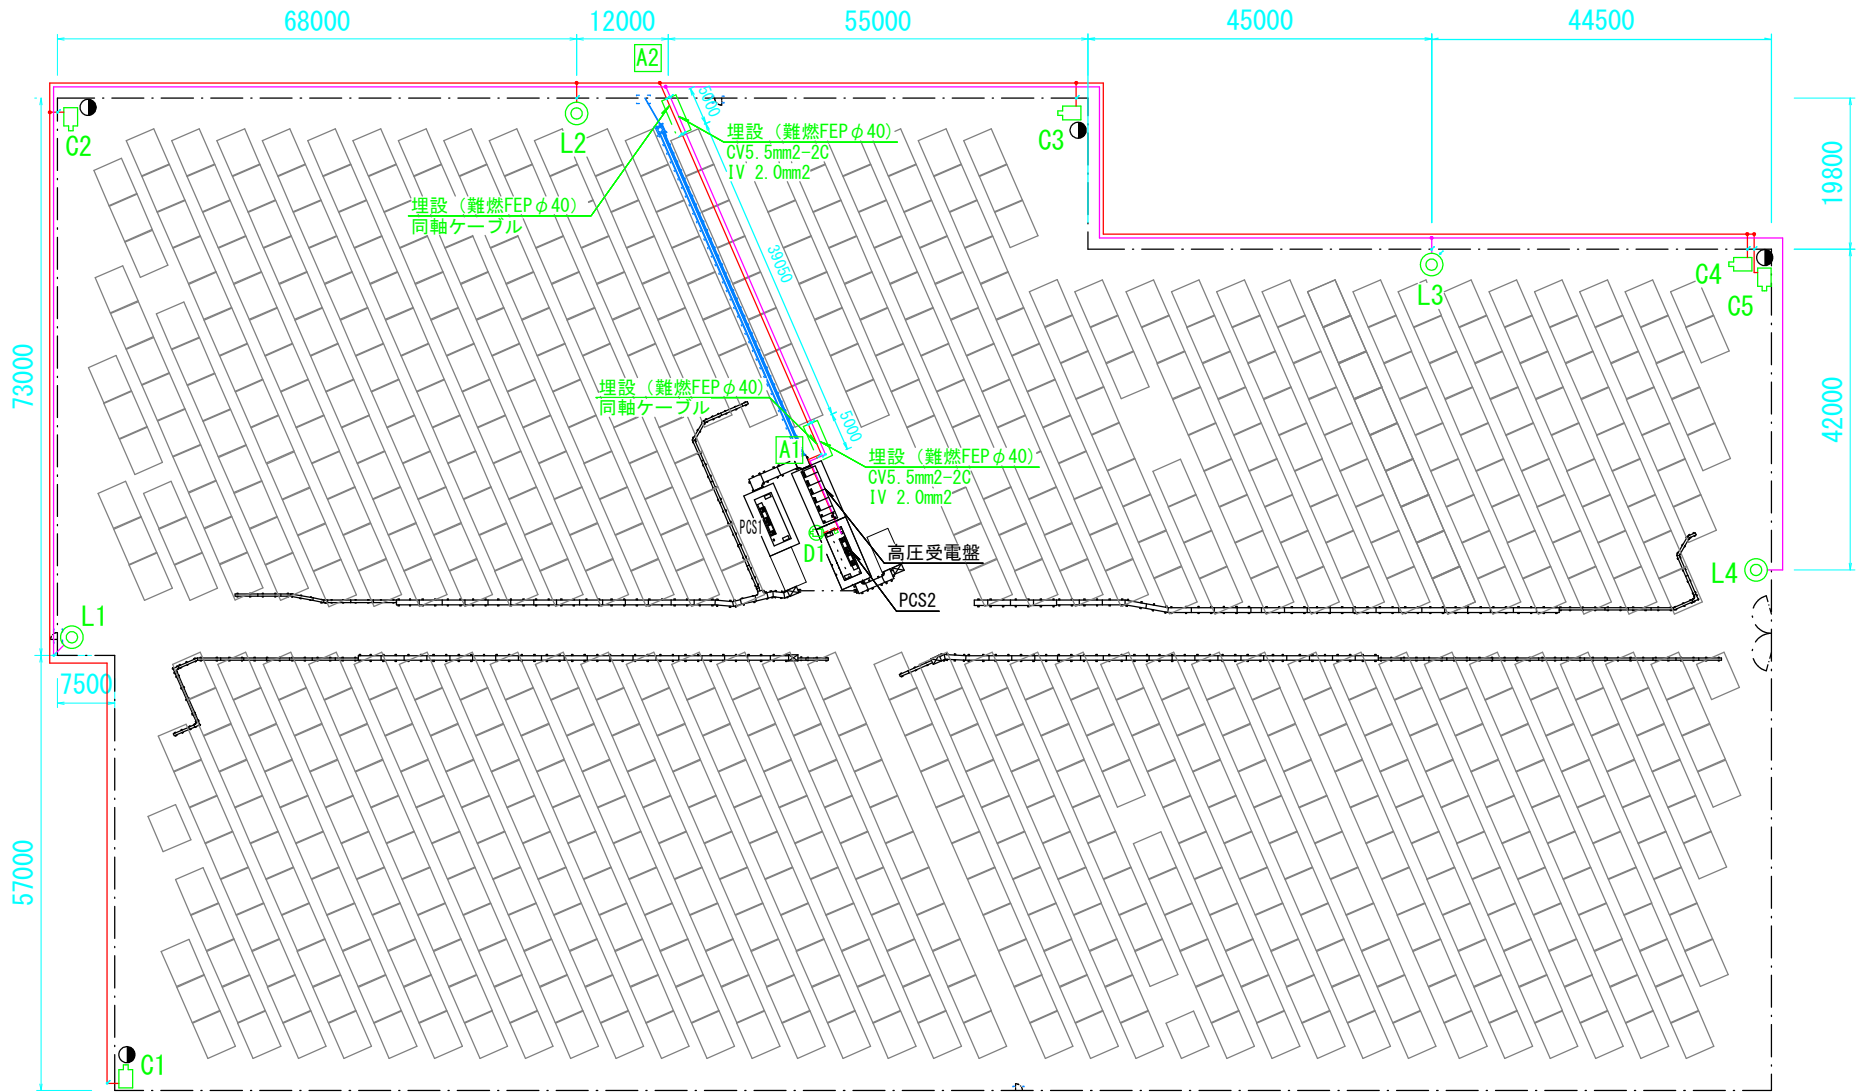

# 防犯設備系統図（新設）

## 凡例

—	: 既設
—	: 新設
—	: 電線・ケーブル（低圧）
—	: 通信ケーブル（同軸ケーブル）
—	: 通信ケーブル（LANケーブル）

図番	1	図面総数	7	縮尺	NTS
図名	配線系統図（工事対象）				
工事名	R3企総管 マリンピア沖洲太陽光発電所 防犯対策工事				
発注者	徳島県企業局				

工事対象

-  : 屋外ドーム型ネットワークカメラ 1台 (D1)
-  : 屋外固定型ネットワークカメラ 5台 (C1~C5)
-  : LED防犯灯 4台 (L1~L4)
-  : 赤外線センサ (撤去) 8個 (各所2個ずつ)

凡例

-  : 既設
-  : 新設
-  : 電線・ケーブル (低圧)
-  : 通信ケーブル (同軸ケーブル)
-  : 通信ケーブル (LANケーブル)
-  : 既設 (太陽光パネル)
-  : 既設 (埋設)

図番	2	図面総数	7	縮尺	1/700
図名	マリンピア沖洲太陽光発電所 全体平面図 (新設)				
工事名	R3企総管 マリンピア沖洲太陽光発電所 防犯対策工事				
発注者	徳島県企業局				