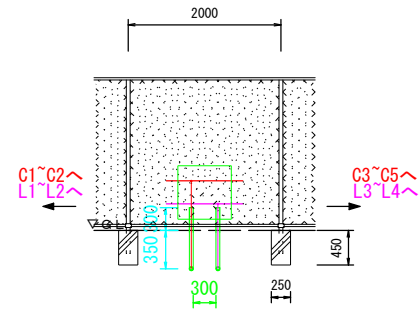

凡例

-  : 既設
-  : 新設
-  : 電線・ケーブル (低圧)
-  : 通信ケーブル (同軸ケーブル)
-  : 通信ケーブル (LANケーブル)
-  : 既設 (太陽光パネル)
-  : 既設 (埋設)

図番	2	図面総数	7	縮尺	1/700
図名	マリンピア沖洲太陽光発電所 全体平面図 (新設)				
工事名	R3企総管 マリンピア沖洲太陽光発電所 防犯対策工事				
発注者	徳島県企業局				

A 矢視

B 矢視

C 矢視

凡例

	: 既設
	: 新設
	: 電線・ケーブル (低圧)
	: 通信ケーブル (同軸ケーブル)
	: 既設 (太陽光パネル)
	: 既設 (埋設)

図番	4	図面総数	7	縮尺	NTS
図名	配管図 (新設)				
工事名	R3 企総管 マリンピア沖洲太陽光発電所 防犯対策工事				
発注者	徳島県企業局				

C1~C3参考図 (図例はC1)

C4, C5参考図