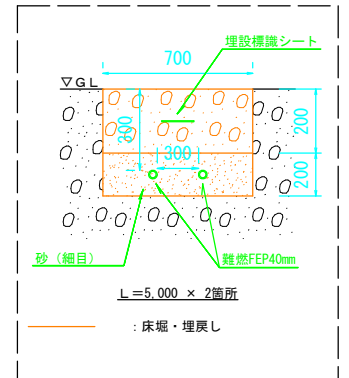

A 矢視

B 矢視

C 矢視

凡例

	: 既設
	: 新設
	: 電線・ケーブル (低圧)
	: 通信ケーブル (同軸ケーブル)
	: 既設 (太陽光パネル)
	: 既設 (埋設)

図番	4	図面総数	7	縮尺	NTS
図名	配管図 (新設)				
工事名	R3 企総管 マリンピア沖洲太陽光発電所 防犯対策工事				
発注者	徳島県企業局				

C1~C3参考図 (図例はC1)

C4, C5参考図

L1~L4参考図

参考図 (A1~A2間)

※ネットワークカメラ及びイーサネット同軸変換器は、カメラハウジング内に収めること。

凡例

— (black)	: 既設
— (green)	: 新設
— (magenta)	: 電線・ケーブル (低圧)
— (red)	: 通信ケーブル (同軸ケーブル)
— (orange)	: 通信ケーブル (LANケーブル)
— (grey)	: 既設 (太陽光パネル)

図番	5	図番	7	縮尺	NTS
図名	据付参考図 (新設)				
工事名	R3企総管 マリンピア沖洲太陽光発電所 防犯対策工事				
発注者	徳島県企業局				