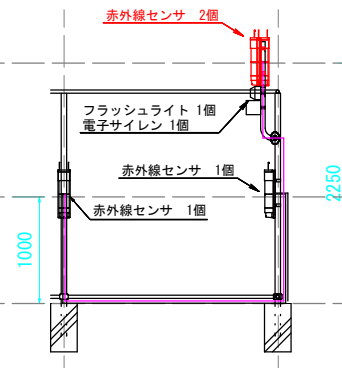

A 矢視

B 矢視

C 矢視

凡例

	: 既設
	: 新設
	: 電線・ケーブル (低圧)
	: 通信ケーブル (同軸ケーブル)
	: 既設 (太陽光パネル)
	: 既設 (埋設)

図番	4	図面総数	7	縮尺	NTS
図名	配管図 (新設)				
工事名	R3 企総管 マリンピア沖洲太陽光発電所 防犯対策工事				
発注者	徳島県企業局				

C1~C3参考図 (図例はC1)

C4, C5参考図

L1~L4参考図

参考図 (A1~A2間)

※ネットワークカメラ及びイーサネット同軸変換器は、カメラハウジング内に収めること。

凡例

— (black)	: 既設
— (green)	: 新設
— (magenta)	: 電線・ケーブル (低圧)
— (red)	: 通信ケーブル (同軸ケーブル)
— (orange)	: 通信ケーブル (LANケーブル)
— (grey)	: 既設 (太陽光パネル)

図番	5	図番	7	縮尺	NTS
図名	据付参考図 (新設)				
工事名	R3企総管 マリンピア沖洲太陽光発電所 防犯対策工事				
発注者	徳島県企業局				

総合管理推進センター 3階

凡例

	: 既設
	: 新設

遠隔監視端末 参考図

図番	6	図面総数	7	縮尺	NTS
図名	総合管理推進センター 3階 平面図				
工事名	R3企総管 マリンピア沖洲太陽光発電所 防犯対策工事				
発注者	徳島県企業局				

C1参考図（撤去）

C2参考図（撤去）

C3参考図（撤去）

C4, C5参考図（撤去）

凡例

	: 既設
	: 撤去
	: 撤去（通信ケーブル：CPEV 0.9mm-2P）

図番	7	図番	7	縮尺	NTS
図名	既設参考図（撤去）				
工事名	R3企総管 マリンピア沖洲太陽光発電所 防犯対策工事				
発注者	徳島県企業局				