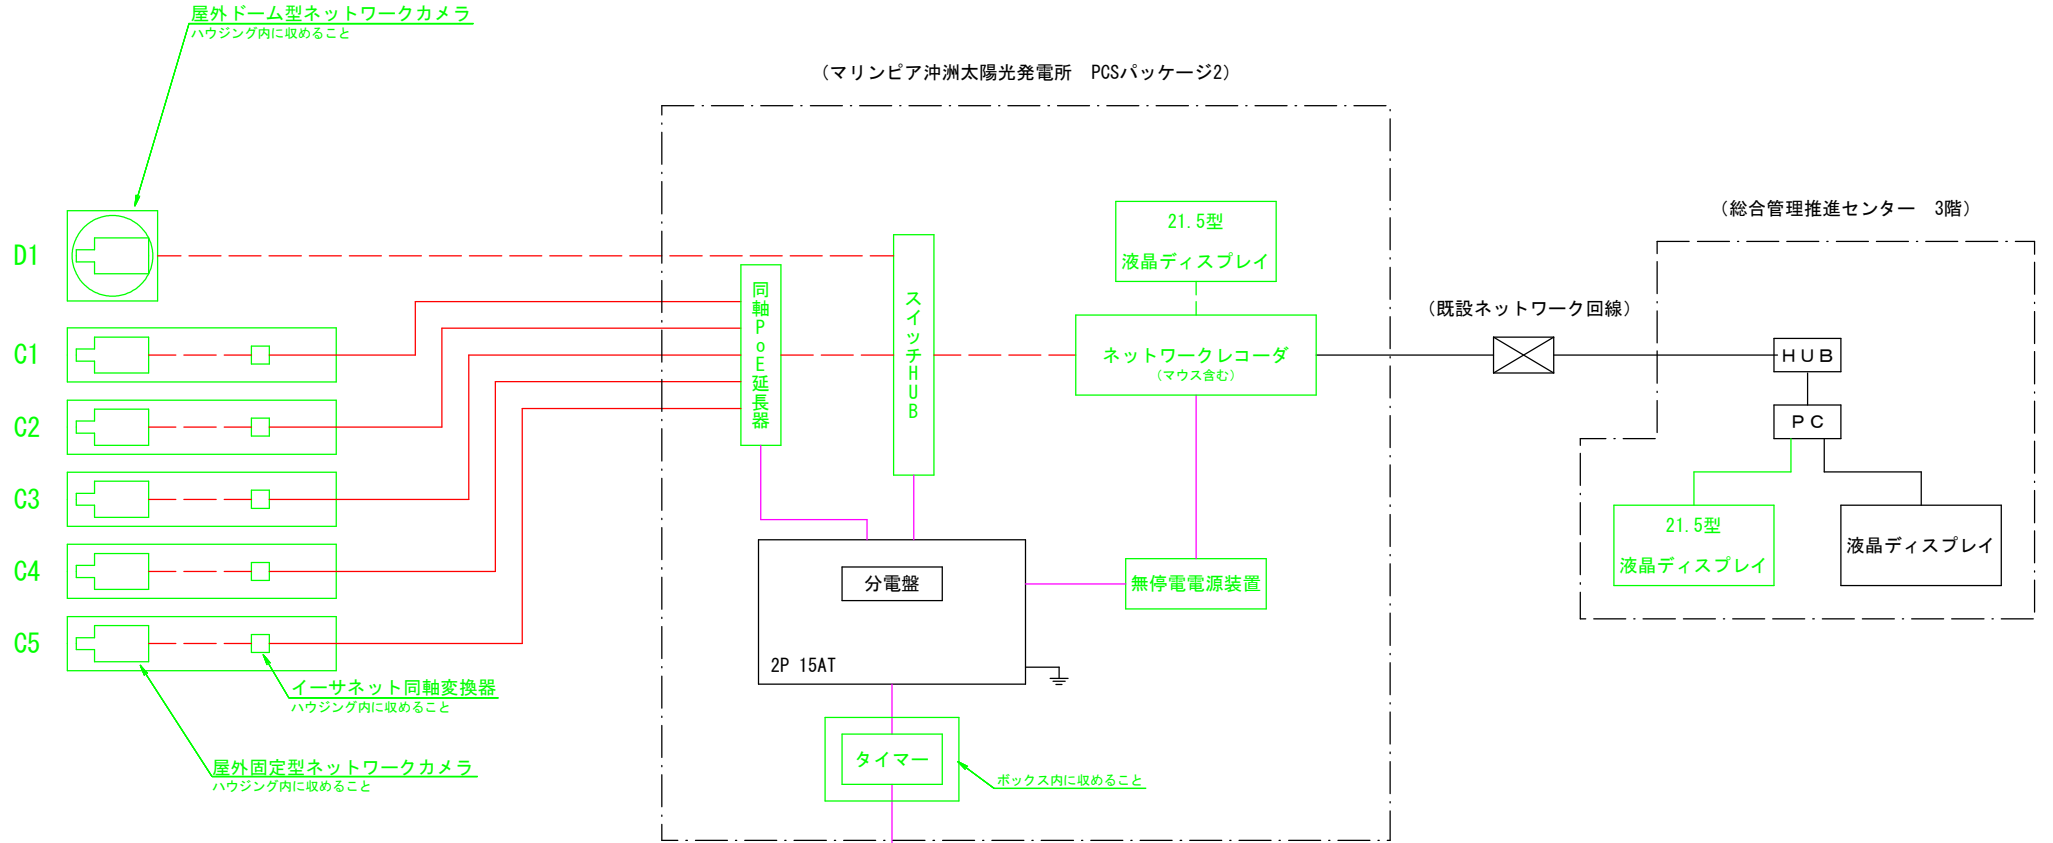

# 防犯設備系統図（新設）

## 凡例

—	: 既設
—	: 新設
—	: 電線・ケーブル（低圧）
—	: 通信ケーブル（同軸ケーブル）
—	: 通信ケーブル（LANケーブル）

図番	1	図面総数	7	縮尺	NTS
図名	配線系統図（工事対象）				
工事名	R3企総管 マリンピア沖洲太陽光発電所 防犯対策工事				
発注者	徳島県企業局				

工事対象

-  : 屋外ドーム型ネットワークカメラ 1台 (D1)
-  : 屋外固定型ネットワークカメラ 5台 (C1~C5)
-  : LED防犯灯 4台 (L1~L4)
-  : 赤外線センサ (撤去) 8個 (各所2個ずつ)

凡例

-  : 既設
-  : 新設
-  : 電線・ケーブル (低圧)
-  : 通信ケーブル (同軸ケーブル)
-  : 通信ケーブル (LANケーブル)
-  : 既設 (太陽光パネル)
-  : 既設 (埋設)

図番	2	図面総数	7	縮尺	1/700
図名	マリンピア沖洲太陽光発電所 全体平面図 (新設)				
工事名	R3企総管 マリンピア沖洲太陽光発電所 防犯対策工事				
発注者	徳島県企業局				