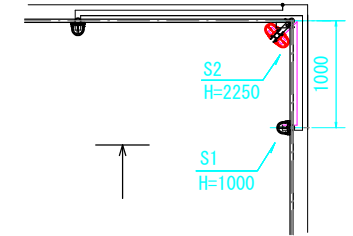

C1参考図（撤去）

C2参考図（撤去）

C3参考図（撤去）

C4, C5参考図（撤去）

凡例

	: 既設
	: 撤去
	: 撤去（通信ケーブル：CPEV 0.9mm-2P）

図番	7	図番	7	縮尺	NTS
図名	既設参考図（撤去）				
工事名	R3企総管 マリンピア沖洲太陽光発電所 防犯対策工事				
発注者	徳島県企業局