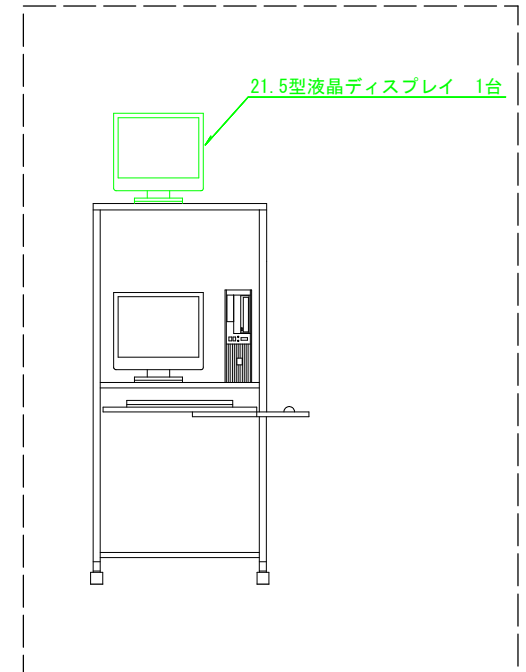

遠隔監視端末 参考図

図番	6	図面総数	7	縮尺	NTS
図名	総合管理推進センター 3階 平面図				
工事名	R3企総管 マリンピア沖洲太陽光発電所 防犯対策工事				
発注者	徳島県企業局